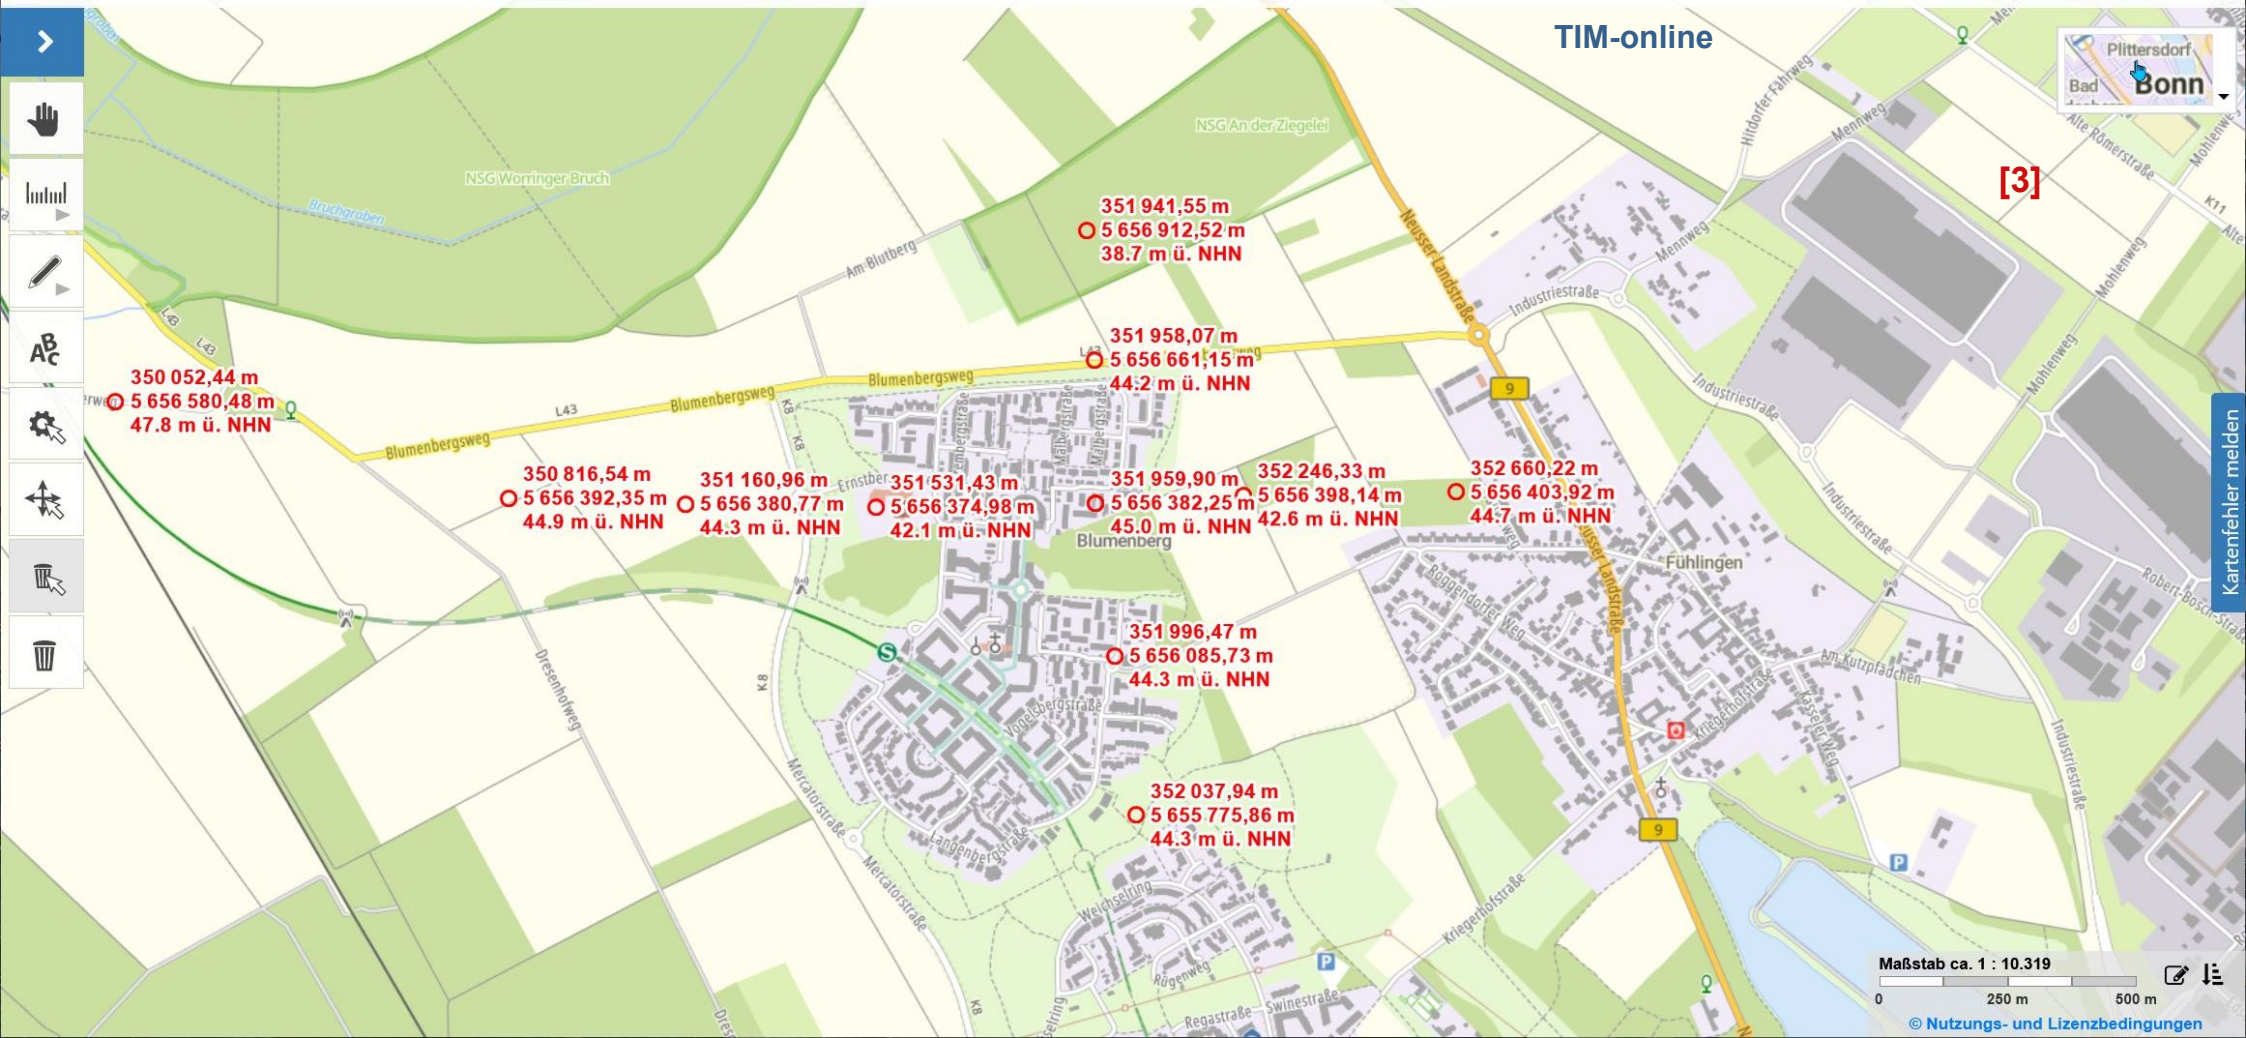

Dieser Ausdruck wurde mit TIM-online (www.tim-online.nrw.de) am 27.09.2023 um 17:47 Uhr erstellt.

Land NRW 2023 - Keine amtliche Standardausgabe. Es gelten die auf den Folgeseiten angegebenen Nutzungs- und Lizenzbedingungen der dargestellten Geodatendienste.

TIM-online

[3]

Kartenfehler melden

Navigation and tool icons: Home, Fullscreen, Edit, Layers, ABC, Settings, Mouse, Eraser, Trash, and another Trash icon.

Adresse suchen

**Tranchot-
Karte**

Legende:

- T=Terrain, Ackerland
- P=Pâturage, Viehweide
- B=Bois Wald
- M=Marais, Sumpf

- Navigation icons: zoom in, zoom out, pan, rotate, search, print, share, delete

[5]