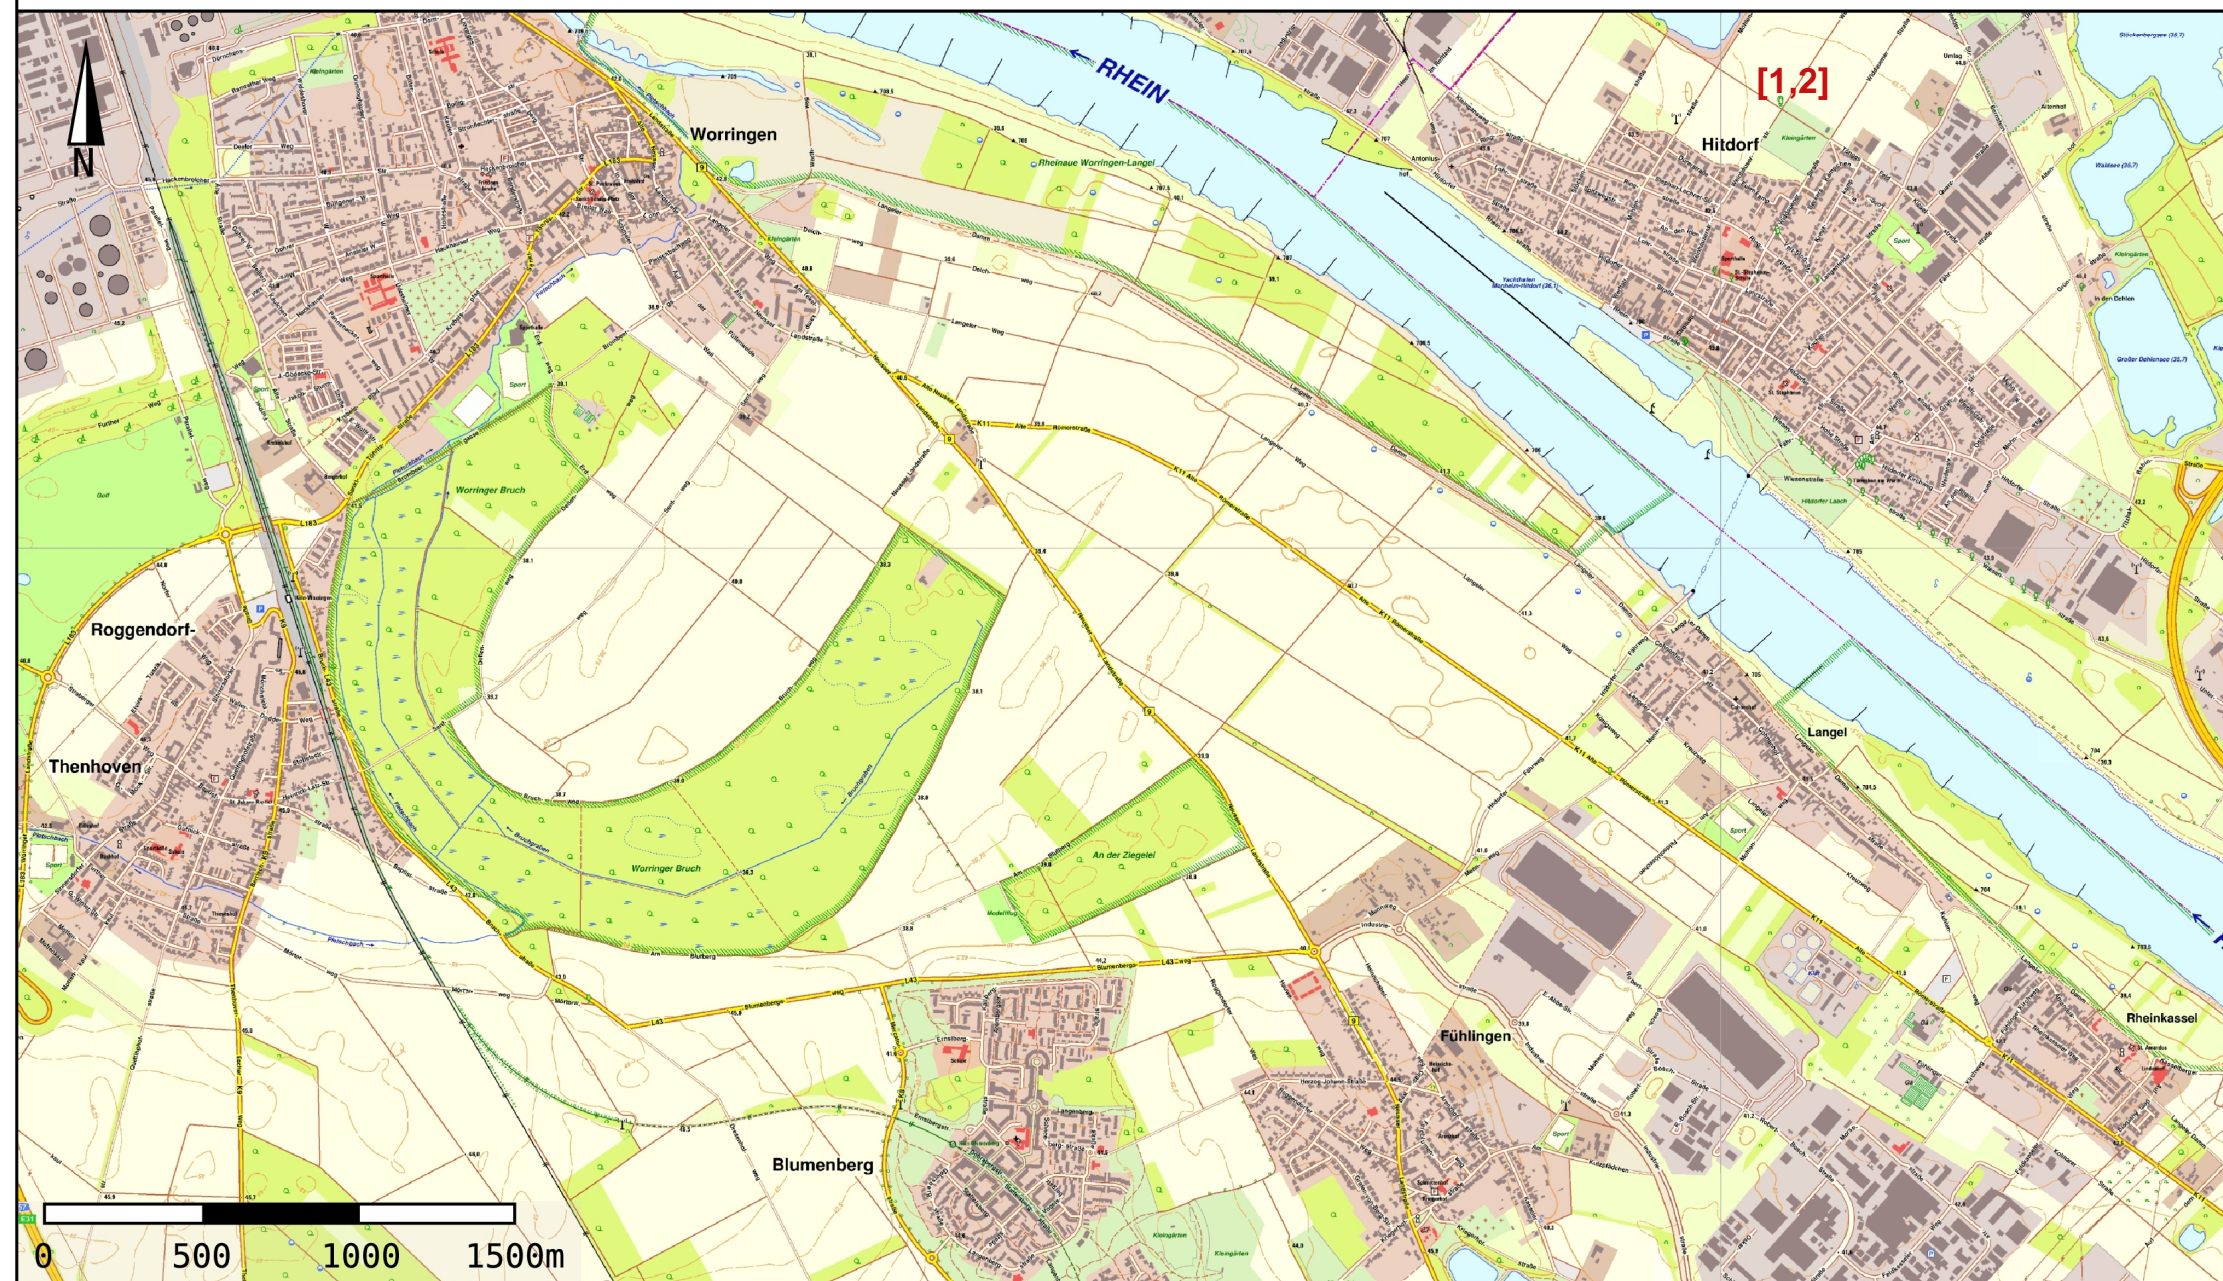

Dieser Ausdruck wurde mit TIM-online (www.tim-online.nrw.de) am 27.09.2023 um 17:47 Uhr erstellt.

Land NRW 2023 - Keine amtliche Standardausgabe. Es gelten die auf den Folgeseiten angegebenen Nutzungs- und Lizenzbedingungen der dargestellten Geodatendienste.

TIM-online

[3]

Kartenfehler melden

Navigation and tool icons: Home, Fullscreen, Edit, Layers, ABC, Settings, Mouse, Eraser, Trash, and another Trash icon.

Adresse suchen

**Tranchot-
Karte**

Legende:

- T=Terrain, Ackerland
- P=Pâturage, Viehweide
- B=Bois Wald
- M=Marais, Sumpf

- Navigation icons: zoom in, zoom out, pan, rotate, search, print, share, delete

[5]